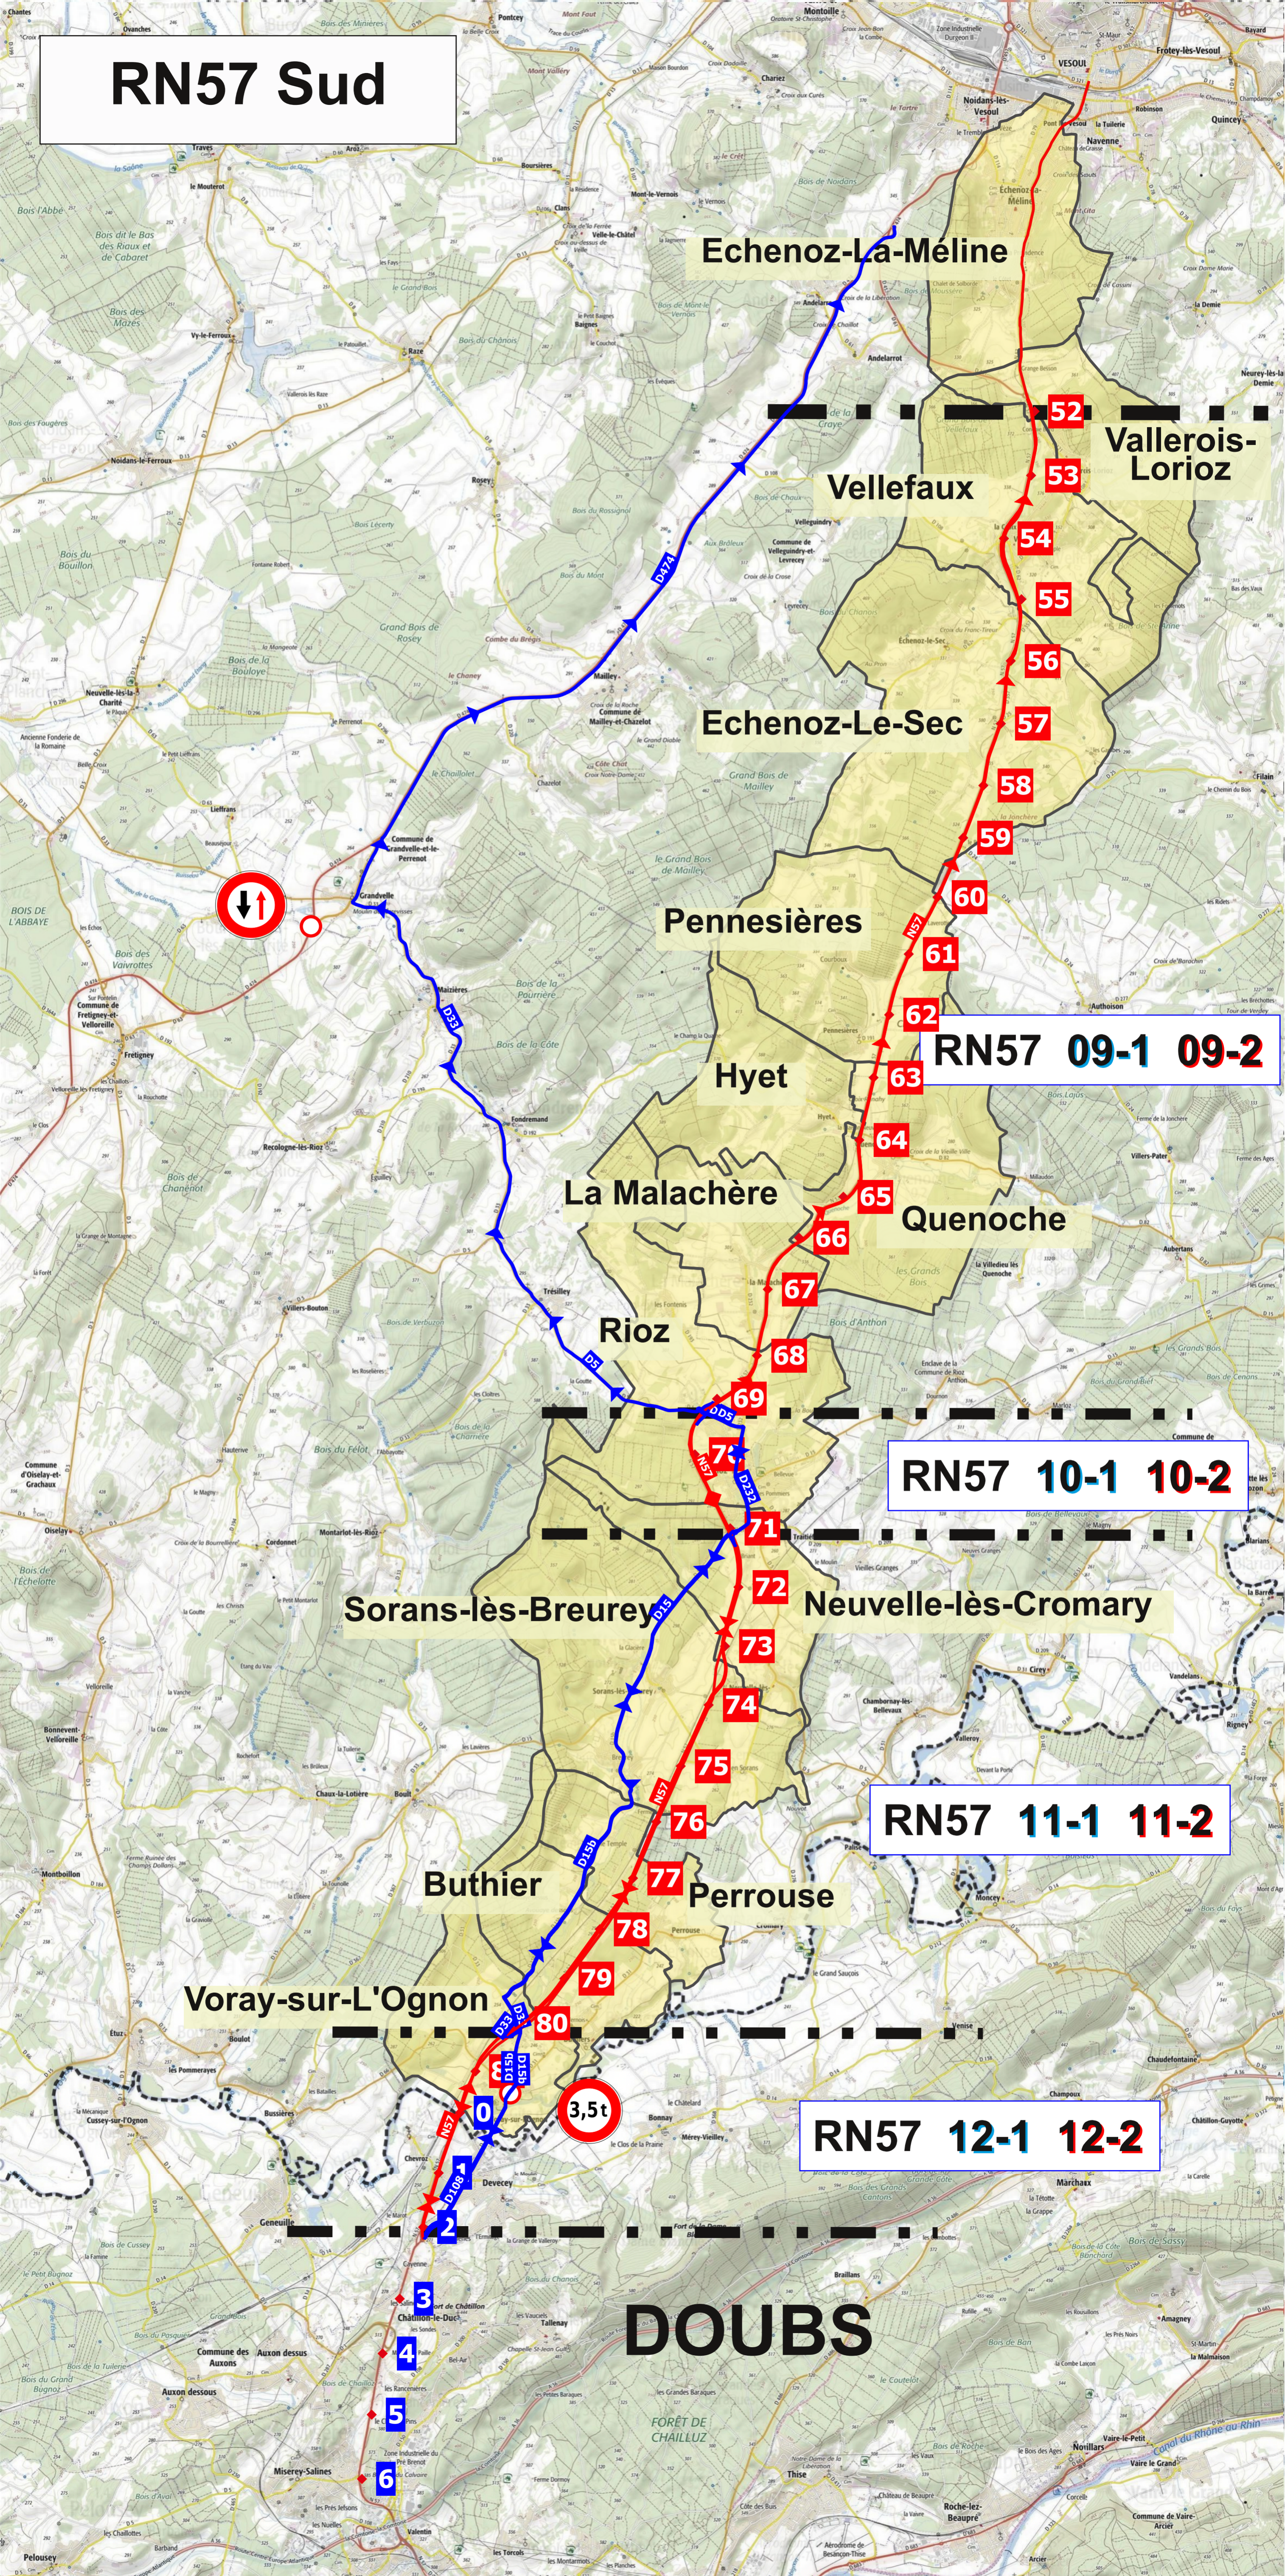

RN57 Sud

Echenoz-La-Méline

Vallerois-Lorioz

Vellefaux

Echenoz-Le-Sec

Pennesières

Hyet

La Malachère

Quenoche

Rioz

Sorans-lès-Breurey

Neuve-lès-Cromary

Buthier

Perrouse

Voray-sur-L'Ognon

DOUBS

RN57 09-1 09-2

RN57 10-1 10-2

RN57 11-1 11-2

RN57 12-1 12-2

3,5t