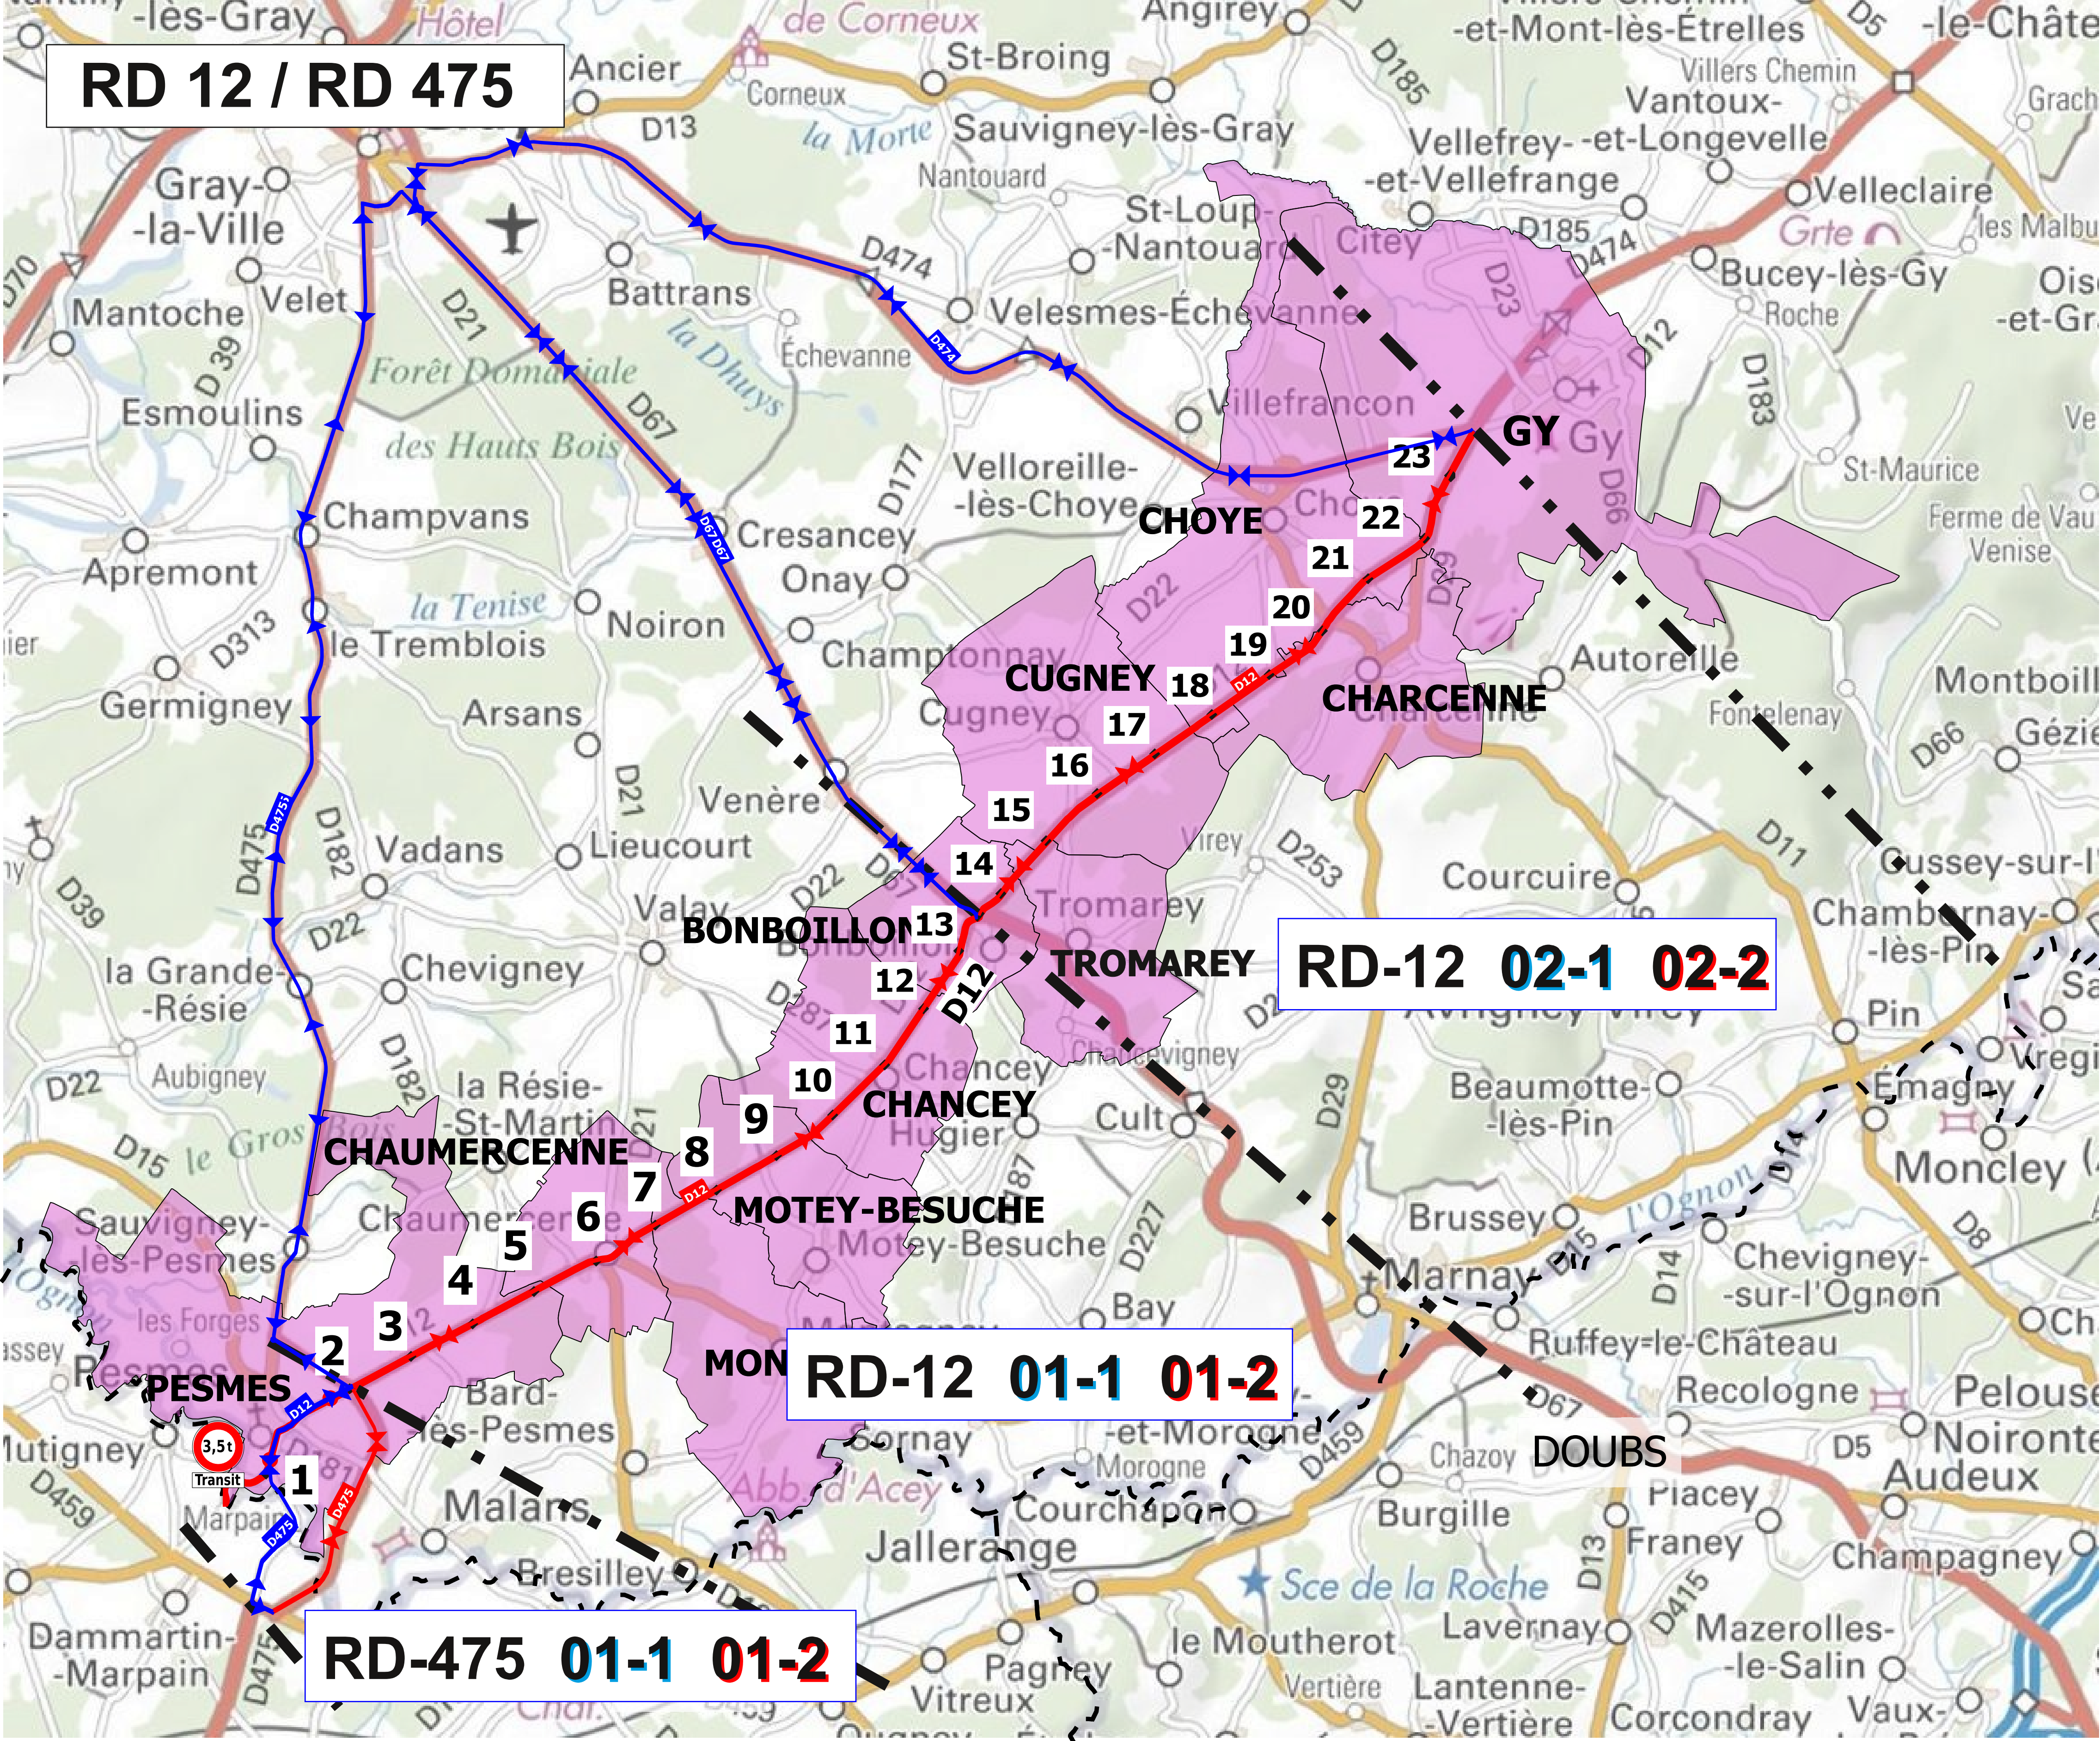

RD 12 / RD 475

RD-475 01-1 01-2

RD-12 01-1 01-2

RD-12 02-1 02-2

PESMES

CHAUMERCENNE

MOTEY-BESUCHE

BONBOILLON